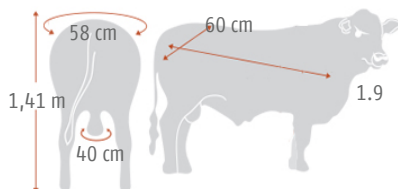

EDAD	PN	P205D	P365D	P550D	P.COLECTA
PESO (KG)	-	-	-	-	940

VIDEO

WEB