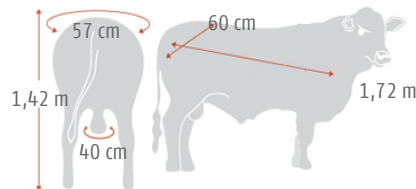

EDAD	PN	P205D	P365D	P550D	P.COLECTA
PESO (KG)	-	-	-	-	920