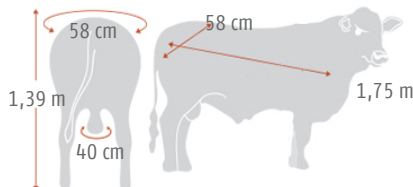

EDAD	PN	P205D	P365D	P550D	P.COLECTA
PESO (KG)	-	-	-	-	850

VIDEO

WEB