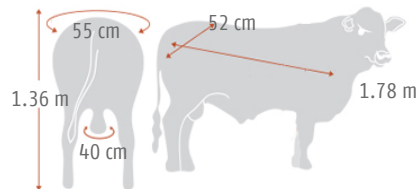

EDAD	PN	P205D	P365D	P550D	P.COLECTA
PESO (KG)	-	-	-	-	940