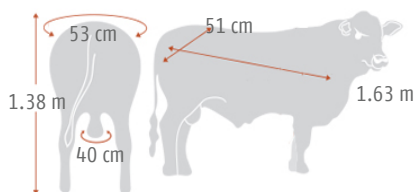

EDAD	PN	P205D	P365D	P550D	P.COLECTA
PESO (KG)	39	295	490	610	850

VIDEO

WEB