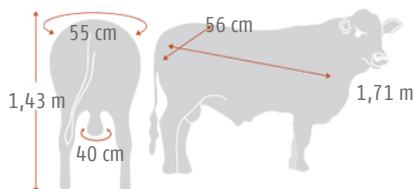

EDAD	PN	P205D	P365D	P550D	P.COLECTA
PESO (KG)	-	-	-	-	960

VIDEO

WEB