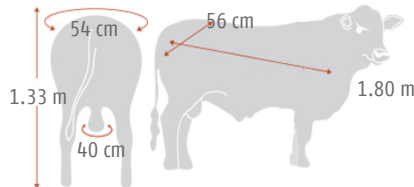

EDAD	PN	P205D	P365D	P550D	P.COLECTA
PESO (KG)	33	236	390	700	890