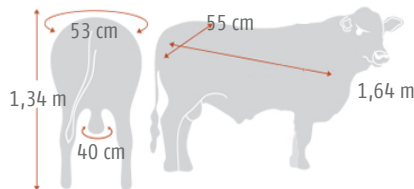

EDAD	PN	P205D	P365D	P550D	P.COLECTA
PESO (KG)	-	-	-	-	1005

VIDEO

WEB