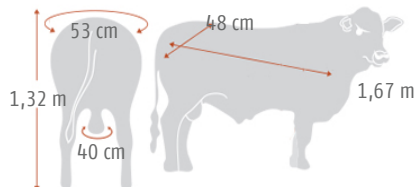

EDAD	PN	P205D	P365D	P550D	P.COLECTA
PESO (KG)	-	-	-	-	790

VIDEO

WEB