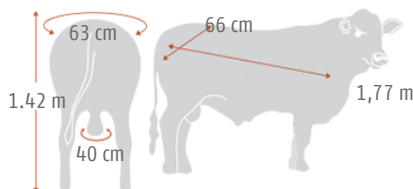

EDAD	PN	P205D	P365D	P550D	P.COLECTA
PESO (KG)	-	-	-	-	920

VIDEO

WEB